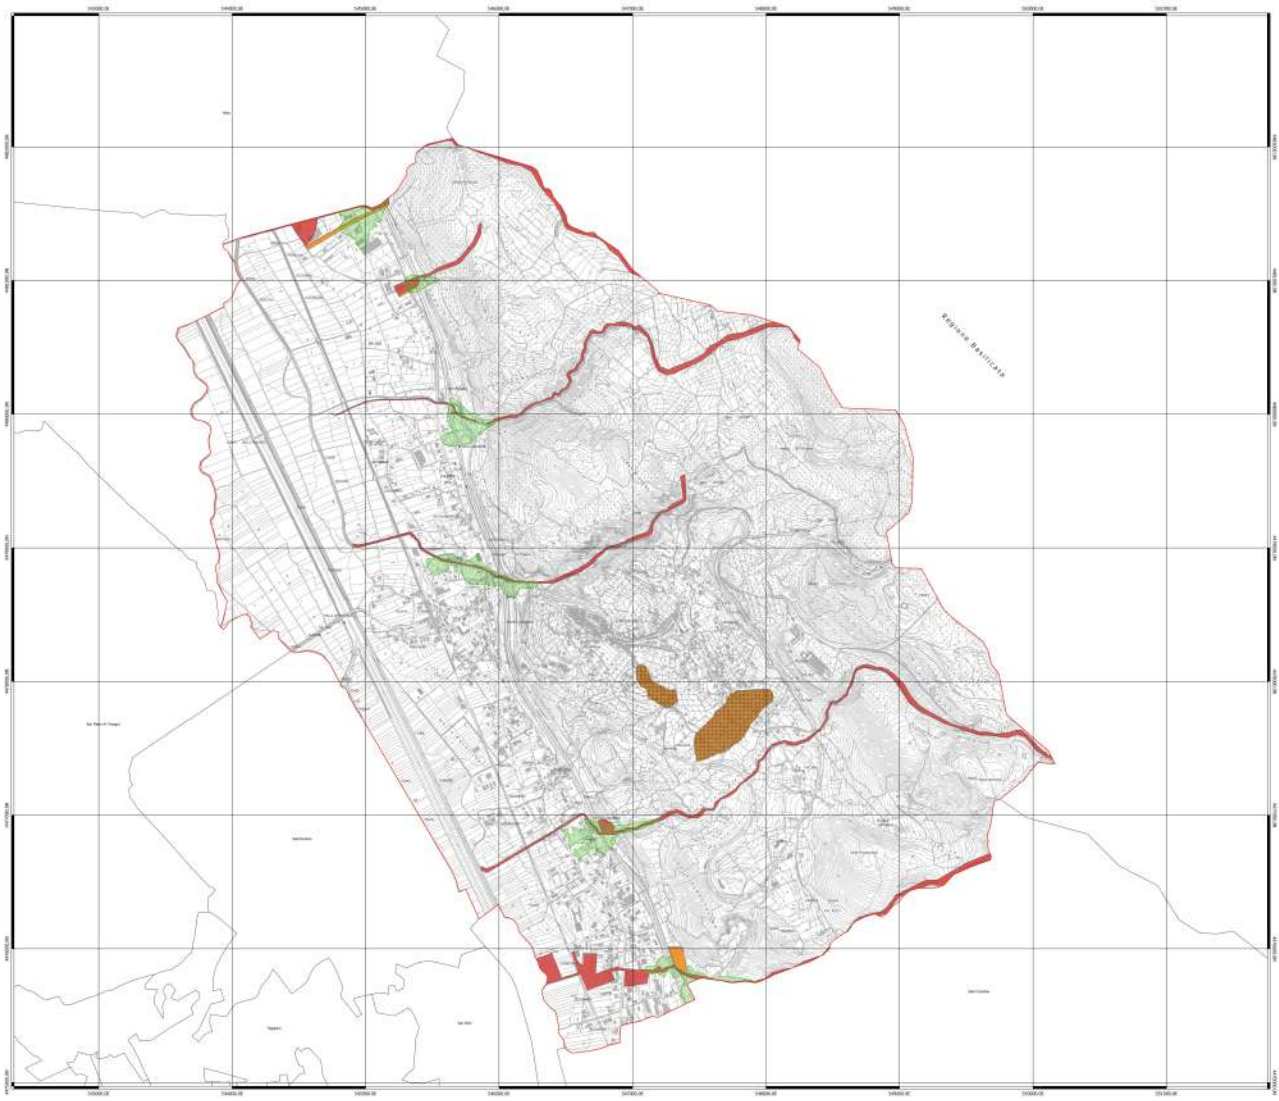

Comune di Arona Etruria
Provincia di Arezzo

PUC
Piano Urbanistico Comunale **PROLOGO DI PIANO**
Norma urbanistica di attuazione del D.M. 122/89

Edificio di Piano:
Atto Urbanistico
Piano Urbanistico
Piano Urbanistico

Scale:
1:10000
1:5000
1:2500
1:1000

Distribuzione urbanistica:
Via Chiabrando
Via Chiabrando

Segretario Urbanistico:
(nome e cognome)
(nome e cognome)
(nome e cognome)

Provincia	Partecipabilità e vecchia Urbanistica - comuni - Piano Urbanistico	Scale
AR		1:10000

0 200 400 600 800 1000 m
Scala grafica: 1:10000